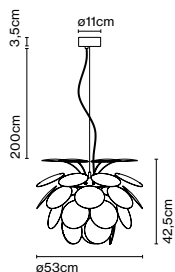

Materials
 Discs: ABS
 Sphere: Chromed metal
 Canopy: Metal

Product type: Pendant
 Light source: E27 LED Globe (ø120) 14W
 Weight: Net 2,8 kg – Gross 4,7 kg
 Package: 108 x 26 x 27 cm - 4,7 kg – VOL - 0,08 m³