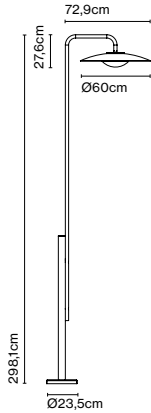

61 x 16 x 255 cm – 11,1 kg Vol – 0,25 m³

25 x 25 x 44 cm – 3,25 kg Vol – 0,03 m³

LED included

Dimmable

CE

IP65

ERC

UK
CA