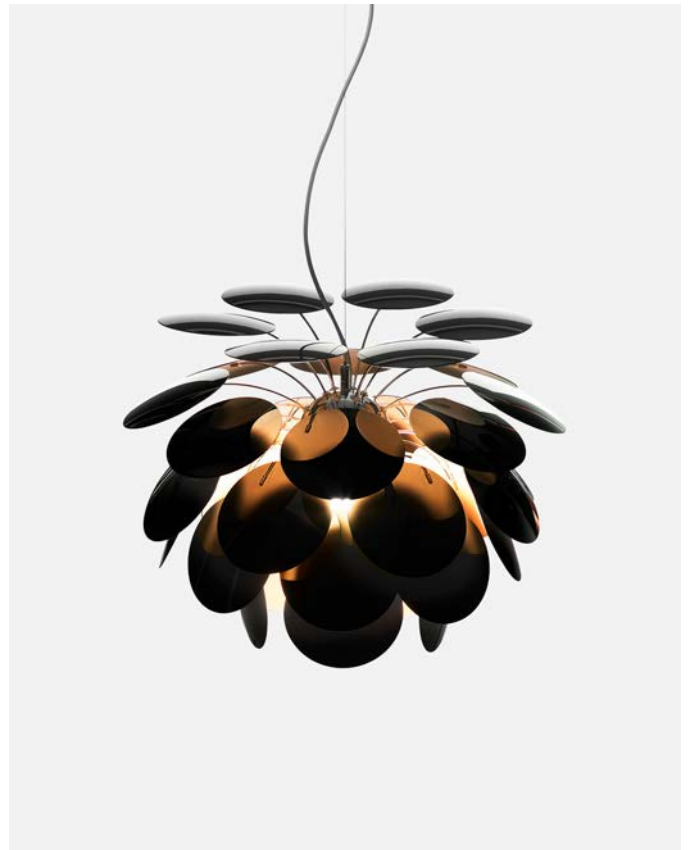

Product type: Pendant
 Light source: 6x E27 LED Globe (ø120) 14W
 Weight: Net 18,5 kg – Gross 24 kg
 Package: 121 x 41 x 41 cm - 14 kg – VOL - 0,2 m³
 45 x 42 x 42 cm - 10 kg – VOL - 0,08 m³

Cable length: 3,5 m
 Wire installation: Hardwired
 Color cord: White
 Canopy color: White