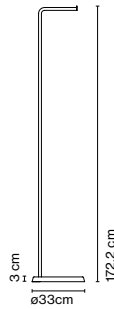

Product type: Accessory
 Weight: Net 6,7 kg – Gross 7,8 kg
 Package: 25 x 5 x 179 cm - 2,1 kg – VOL - 0,022 m³
 38 x 38 x 5 cm - 5,7 kg – VOL - 0,006 m³

Santorini IP20

Code A654-050
 Finish ● Light green (PANTONE 5517U)
 A654-051 ● Sand (RAL 1001)
 A654-052 ● Off-white (RAL 1013) *