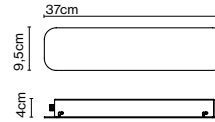

A666-244-16	● Black - 100W 24V	Triac	II
A666-245-16	● Black - 100W 24V	Casambi	I
A666-246-16	● Black - 100W 24V	DALI	I

Product type: Ceiling
 Luminaire: 220 - 240 VAC
 Weight: Weight 0,7 kg – Gross 1 kg
 Package: 34 x 21 x 7 cm - 1 kg - VOL - 0,01 m³